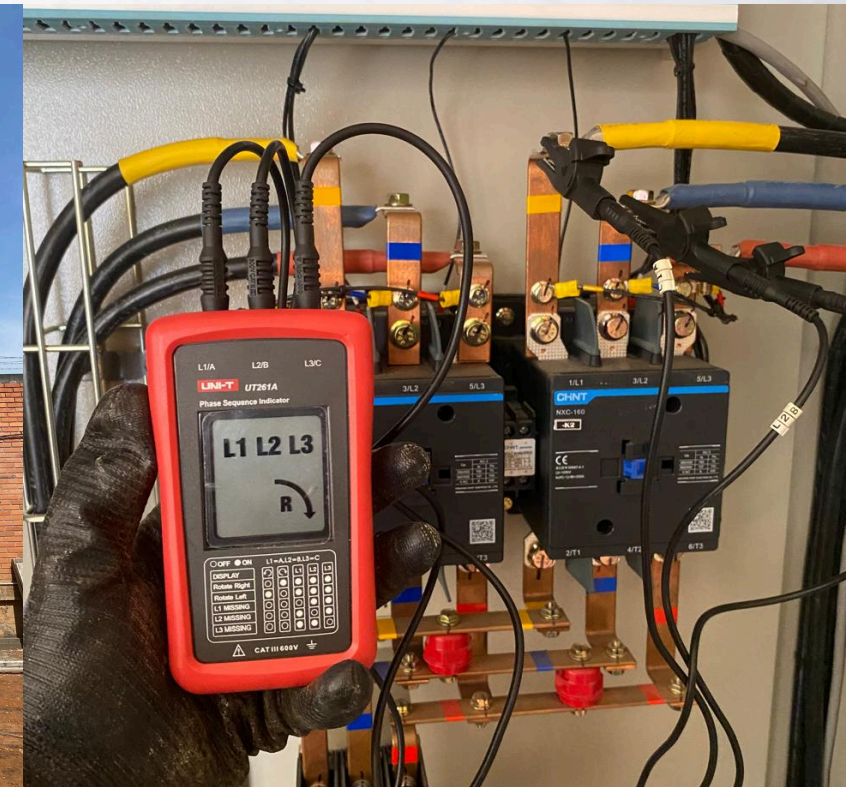

PROYECTOS

MEGACOLEGIO GABRIEL GARCIA MARQUEZ - FLORIDABLANCA SANTANDER